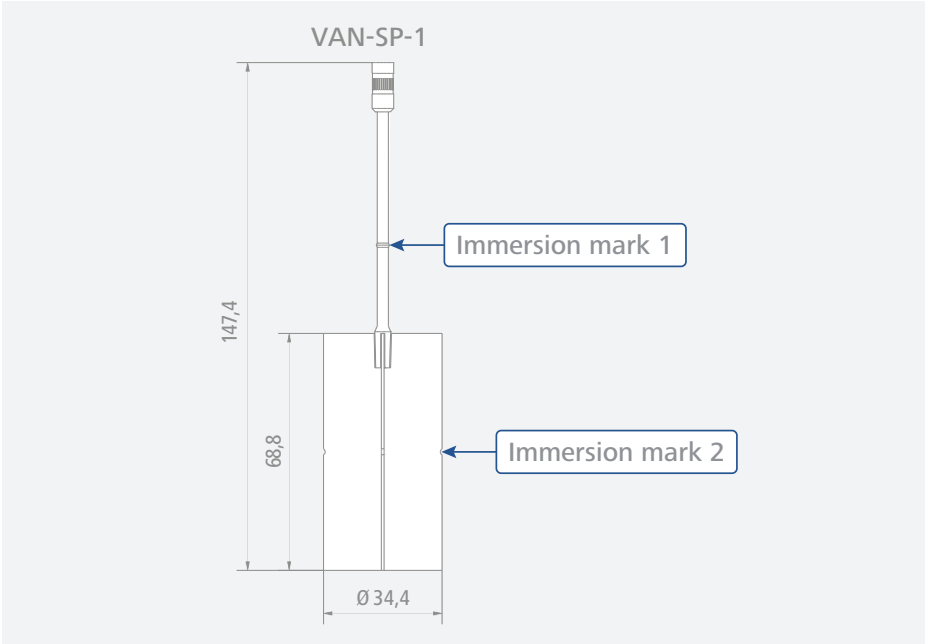

IKA

designed for scientists

VAN-SP-1

/// Spindle dimensions (mm)

/// Full-scale range based on speed: 1... 200 rpm

Spindle	lo-vi		me-vi		hi-vi I		hi-vi II	
	<i>M%</i>		<i>M%</i>		<i>M%</i>		<i>M%</i>	
	<u>100</u>	<u>100</u>	<u>100</u>	<u>100</u>	<u>100</u>	<u>100</u>	<u>100</u>	<u>100</u>
	Min.	Max.	Min.	Max.	Min.	Max.	Min.	Max.
VAN-SP-1	12.3	2456	131	26200	262	52400	1048	209600
<i>rpm</i>	<u>200</u>	<u>1</u>	<u>200</u>	<u>1</u>	<u>200</u>	<u>1</u>	<u>200</u>	<u>1</u>

/// Measuring range base on speed: 0.1... 10 rpm

Spindle	lo-vi		me-vi		hi-vi I		hi-vi II	
	<i>M%</i>		<i>M%</i>		<i>M%</i>		<i>M%</i>	
	<u>10</u>	<u>100</u>	<u>10</u>	<u>100</u>	<u>10</u>	<u>100</u>	<u>10</u>	<u>100</u>
	Min.	Max.	Min.	Max.	Min.	Max.	Min.	Max.
VAN-SP-1	24.6	24557	262	262000	524	524000	2096	2096000
<i>rpm</i>	<u>10</u>	<u>0.1</u>	<u>10</u>	<u>0.1</u>	<u>10</u>	<u>0.1</u>	<u>10</u>	<u>0.1</u>