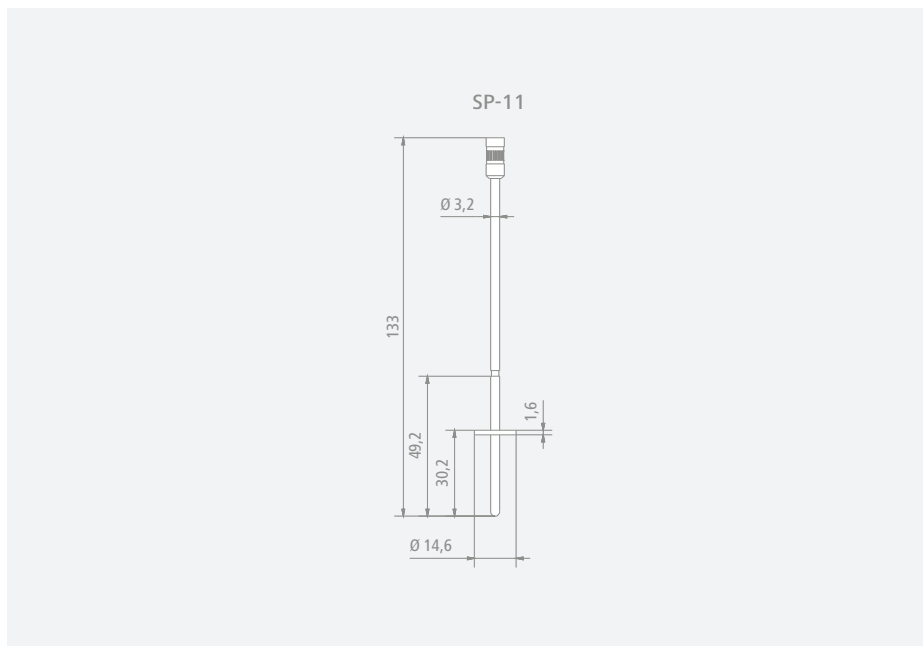

IKA

designed for scientists

SP-11

/// Spindle dimensions (mm)

/// Full-scale range based on speed: 1... 200 rpm

Spindle	lo-vi		me-vi		hi-vi I		hi-vi II	
	<i>M%</i>		<i>M%</i>		<i>M%</i>		<i>M%</i>	
	<u>100</u>	<u>100</u>	<u>100</u>	<u>100</u>	<u>100</u>	<u>100</u>	<u>100</u>	<u>100</u>
	Min.	Max.	Min.	Max.	Min.	Max.	Min.	Max.
SP-11	468.7	93730	5000.0	1000000.0	10000.0	2000000	40000	8000000
<i>rpm</i>	<u>200</u>	<u>1</u>	<u>200</u>	<u>1</u>	<u>200</u>	<u>1</u>	<u>200</u>	<u>1</u>