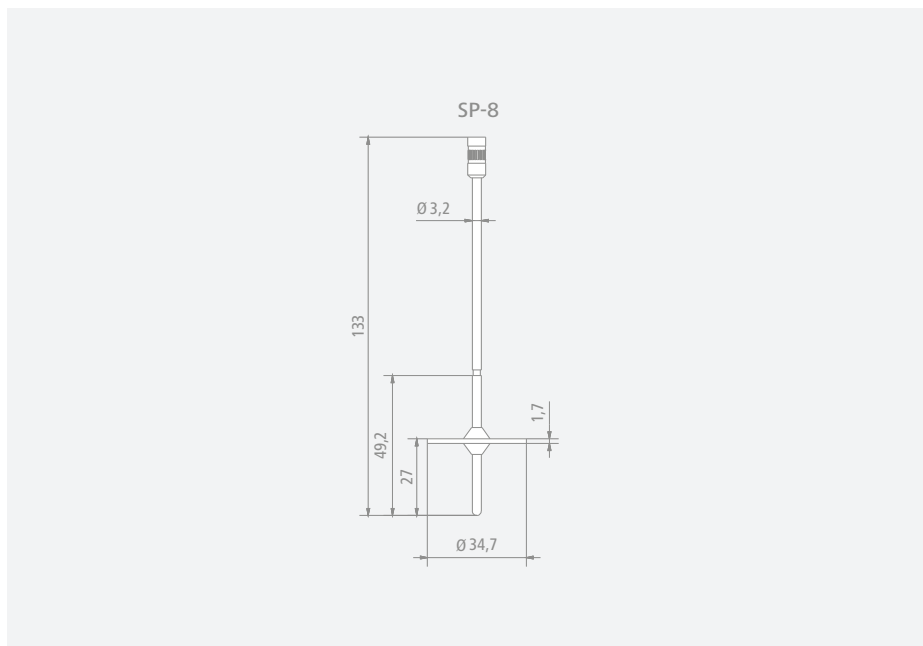

IKA

designed for scientists

SP-8

/// Spindle dimensions (mm)

/// Full-scale range based on speed: 1... 200 rpm

Spindle	lo-vi		me-vi		hi-vi I		hi-vi II	
	<i>M%</i>		<i>M%</i>		<i>M%</i>		<i>M%</i>	
	<u>100</u>	<u>100</u>	<u>100</u>	<u>100</u>	<u>100</u>	<u>100</u>	<u>100</u>	<u>100</u>
	Min.	Max.	Min.	Max.	Min.	Max.	Min.	Max.
SP-8	46.9	9373	500.0	100000.0	1000.0	200000	4000	800000
<i>rpm</i>	<u>200</u>	<u>1</u>	<u>200</u>	<u>1</u>	<u>200</u>	<u>1</u>	<u>200</u>	<u>1</u>