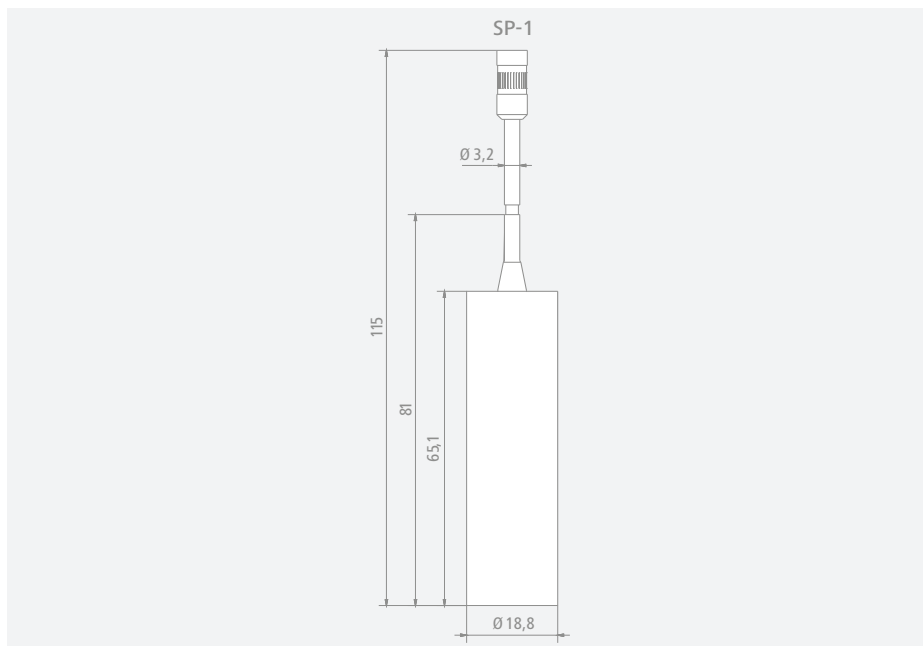

IKA

designed for scientists

SP-1

/// Spindle dimensions (mm)

/// Full-scale range based on speed: 1... 200 rpm

Spindle	lo-vi		me-vi		hi-vi I		hi-vi II	
	<i>M%</i>		<i>M%</i>		<i>M%</i>		<i>M%</i>	
	<u>100</u>	<u>100</u>	<u>100</u>	<u>100</u>	<u>100</u>	<u>100</u>	<u>100</u>	<u>100</u>
	Min.	Max.	Min.	Max.	Min.	Max.	Min.	Max.
SP-1	30.0	5999	320.0	64000	640.0	128000	2560	512000
<i>rpm</i>	<u>200</u>	<u>1</u>	<u>200</u>	<u>1</u>	<u>200</u>	<u>1</u>	<u>200</u>	<u>1</u>