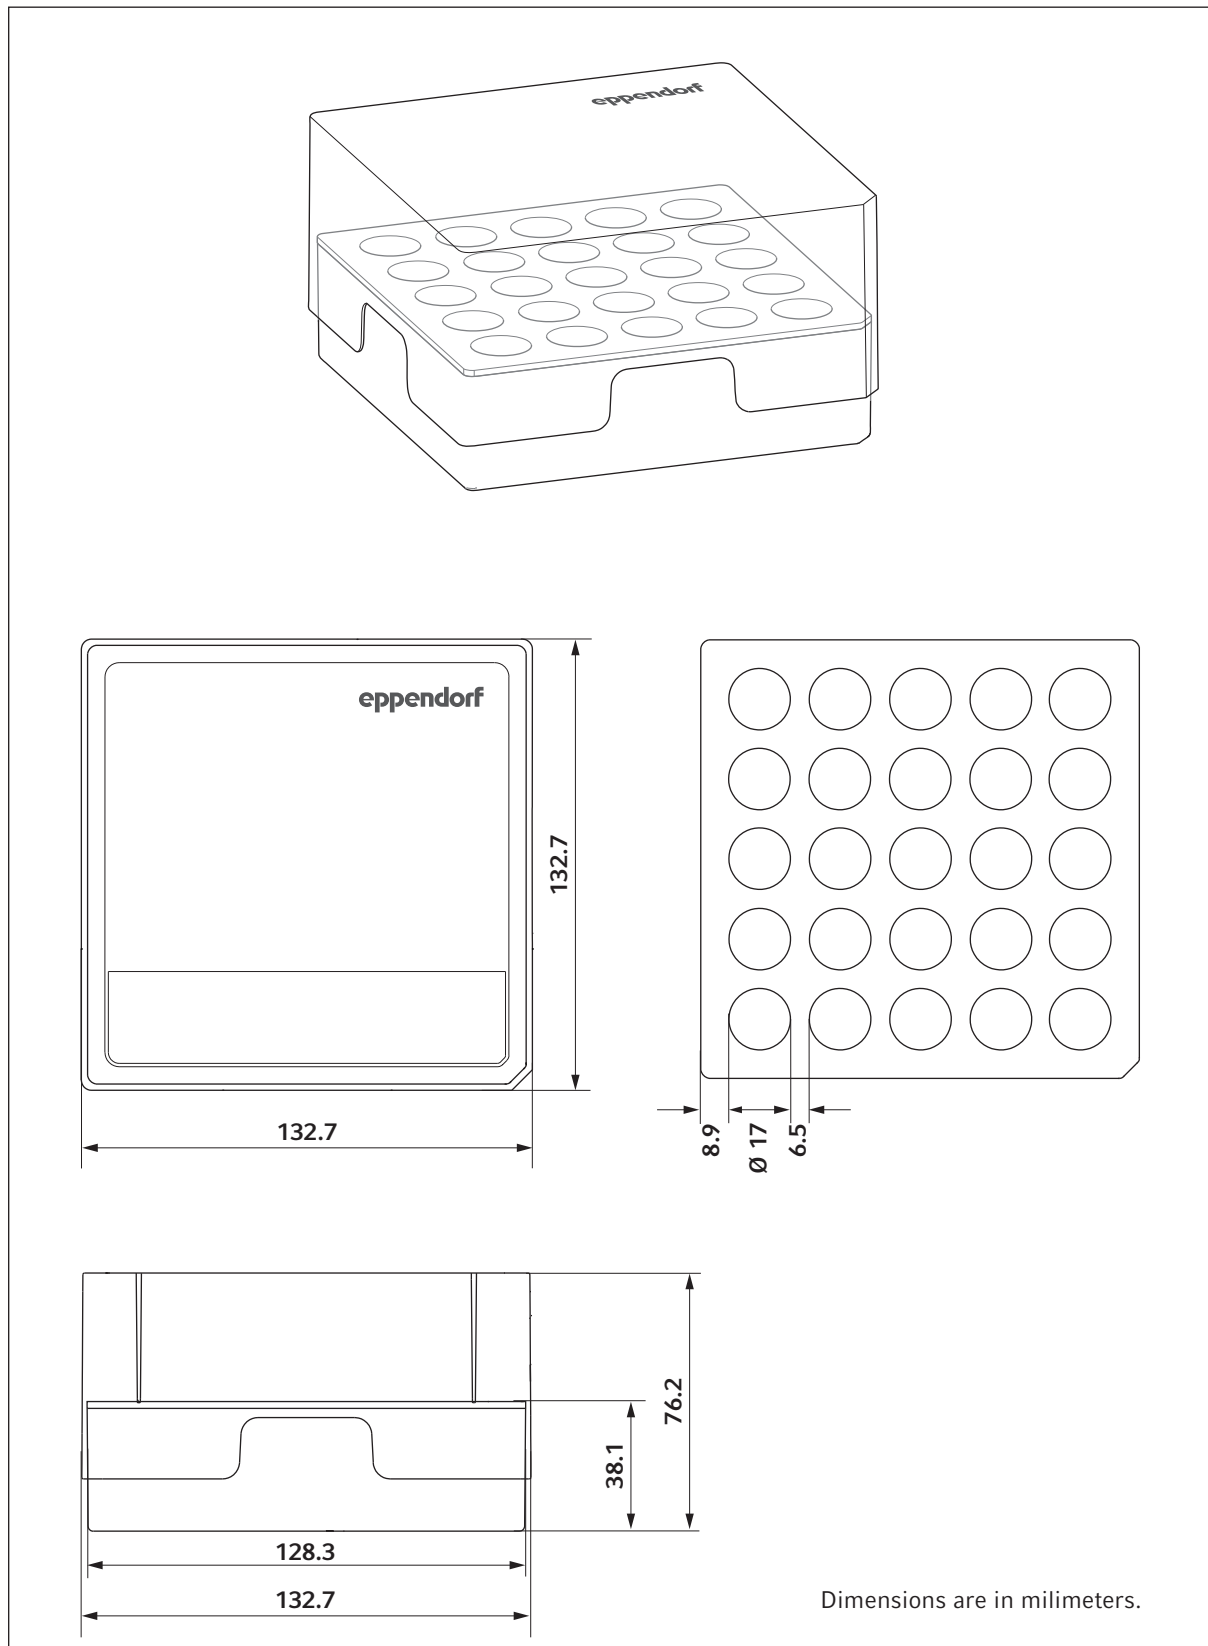

Technical Data Sheet

Eppendorf Storage Box 3 inch, 5 x 5
English (EN)

Your local distributor: www.eppendorf.com/contact
Eppendorf AG · 22331 Hamburg · Germany
eppendorf@eppendorf.com · www.eppendorf.com