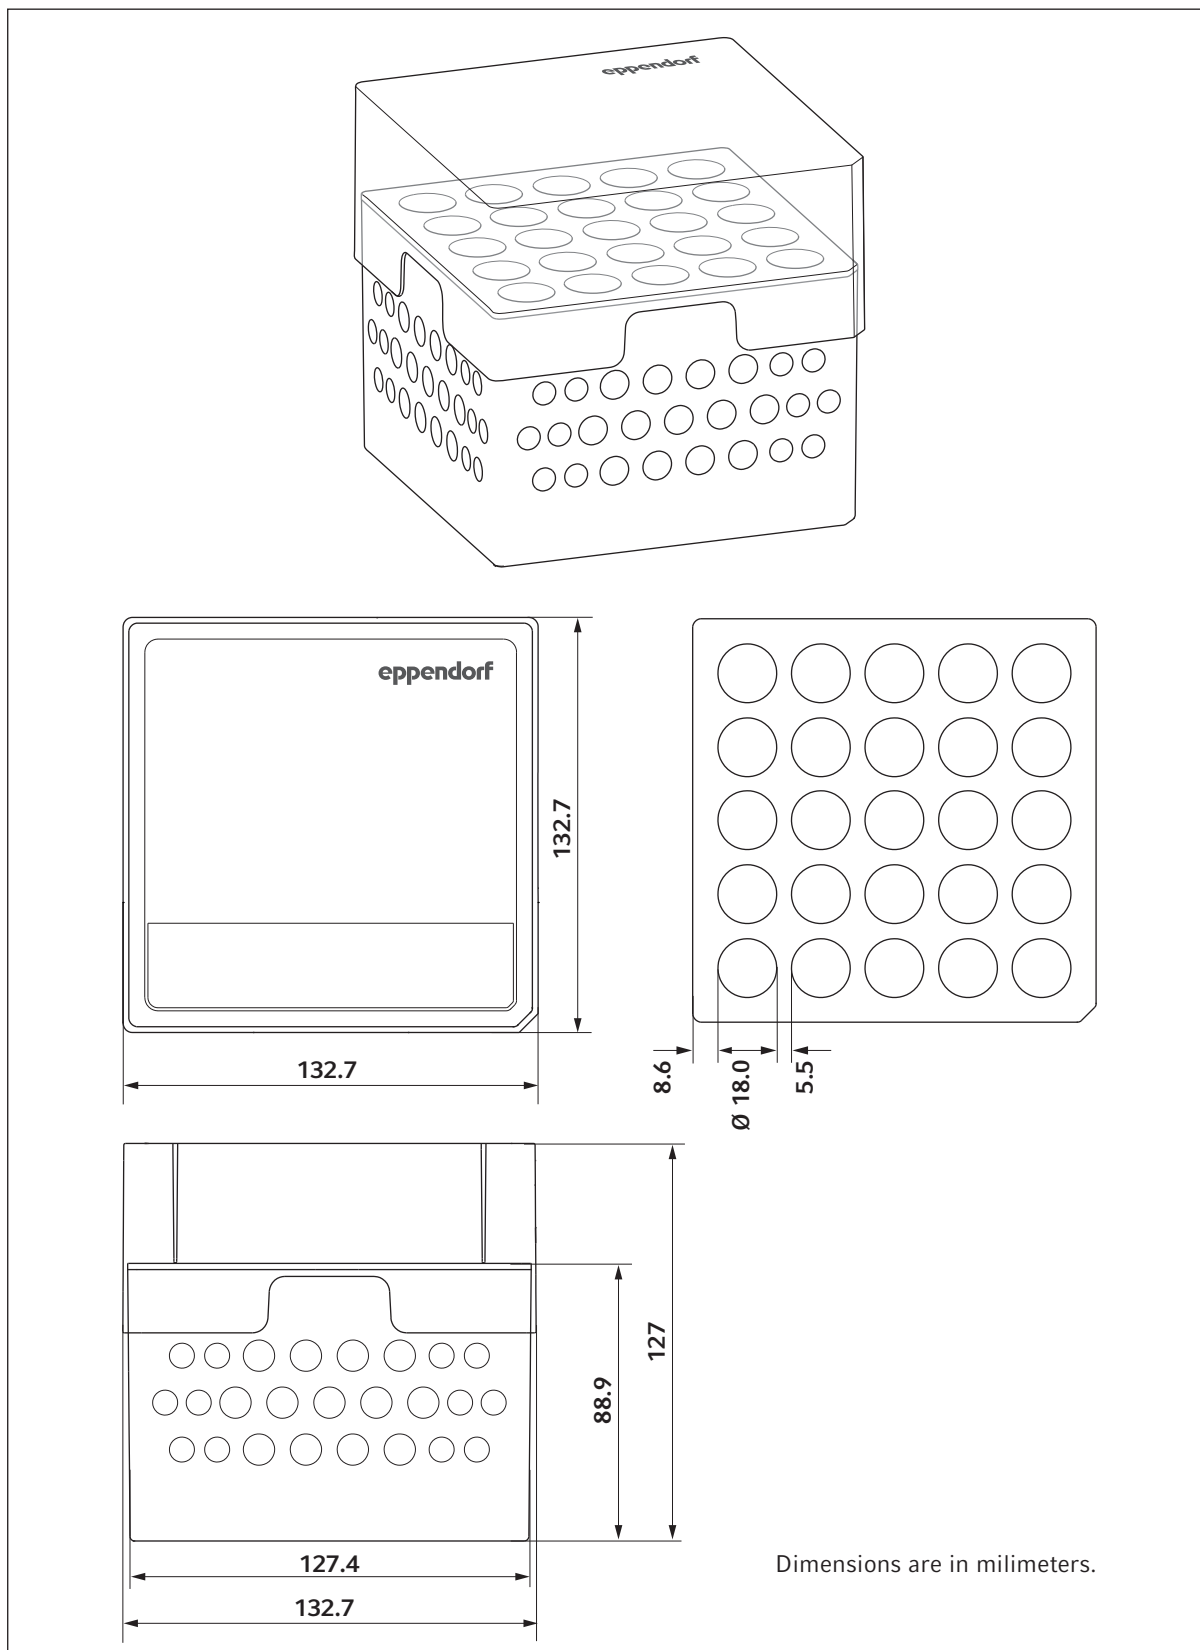

Technical Data Sheet

Eppendorf Storage Box 5 inch 5 x 5

English (EN)

Your local distributor: www.eppendorf.com/contact

Eppendorf AG · 22331 Hamburg · Germany

eppendorf@eppendorf.com · www.eppendorf.com