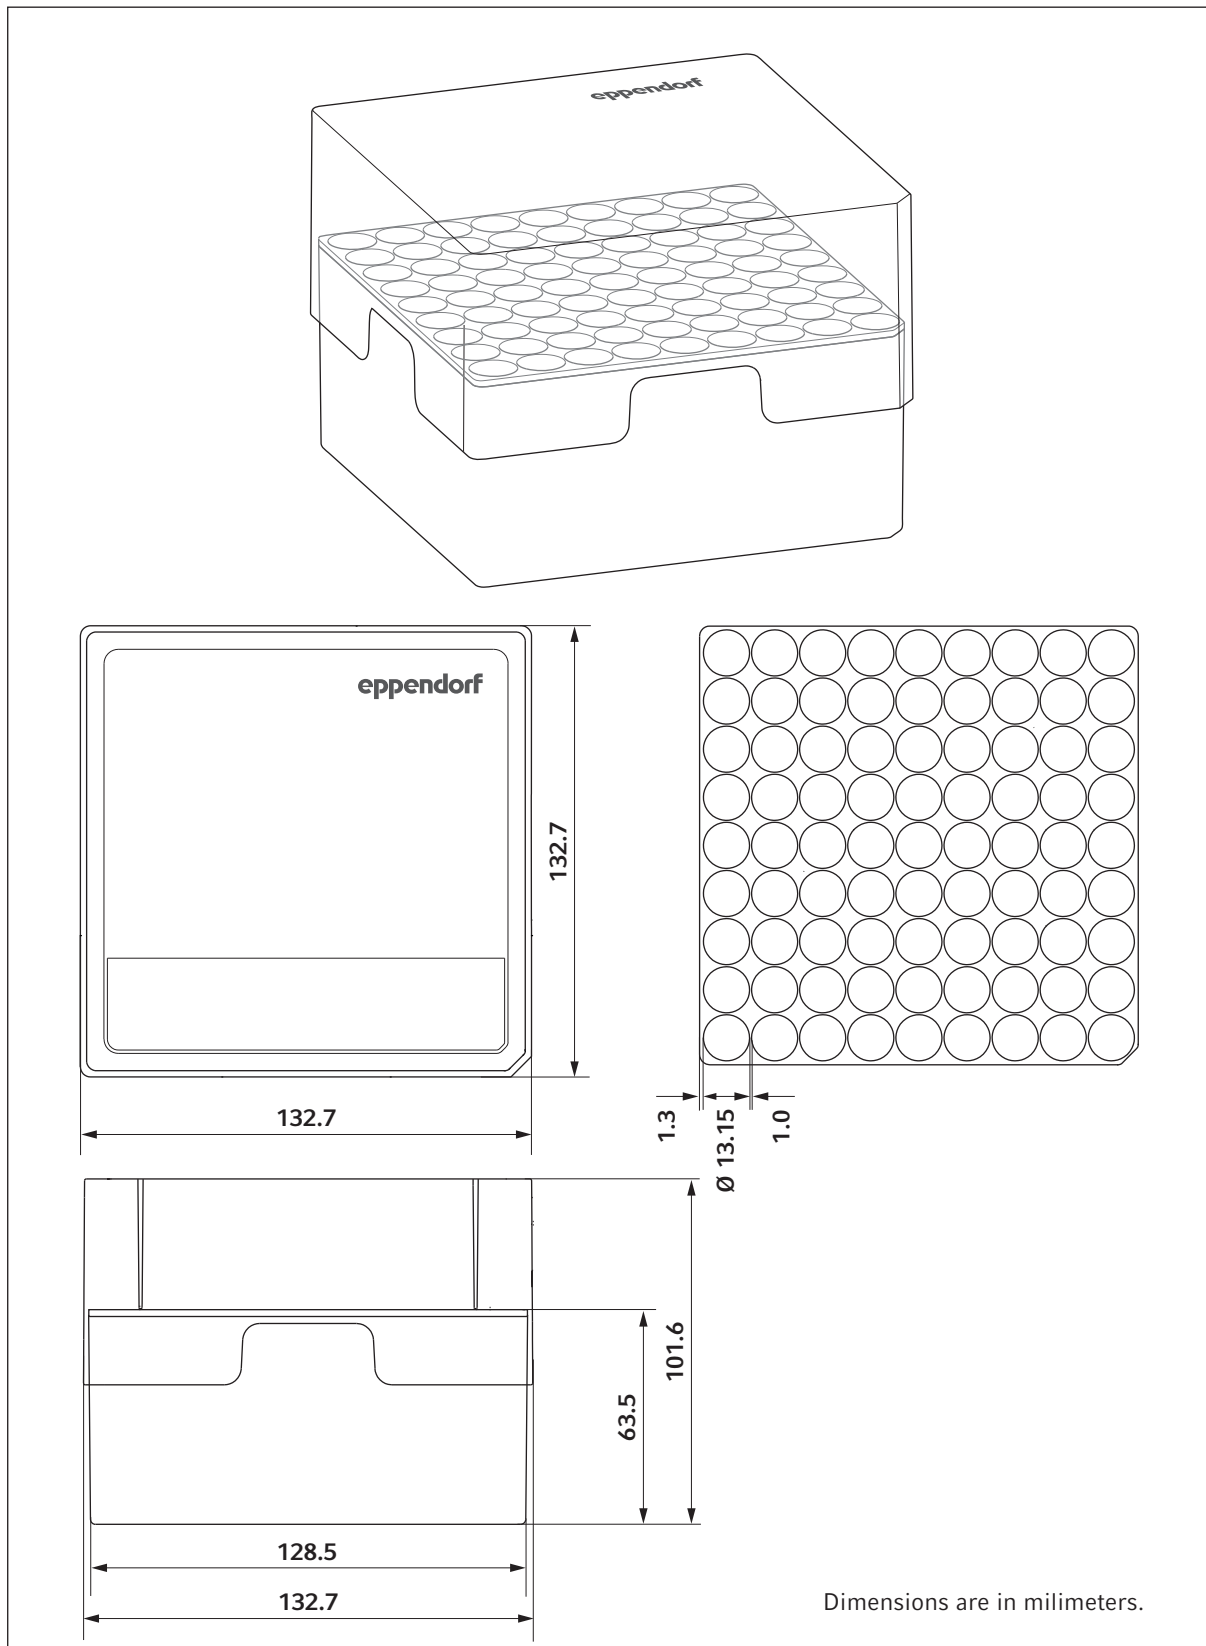

Technical Data Sheet

Eppendorf Storage Box 4 inch, 9 x 9
English (EN)

Your local distributor: www.eppendorf.com/contact
Eppendorf AG · 22331 Hamburg · Germany
eppendorf@eppendorf.com · www.eppendorf.com