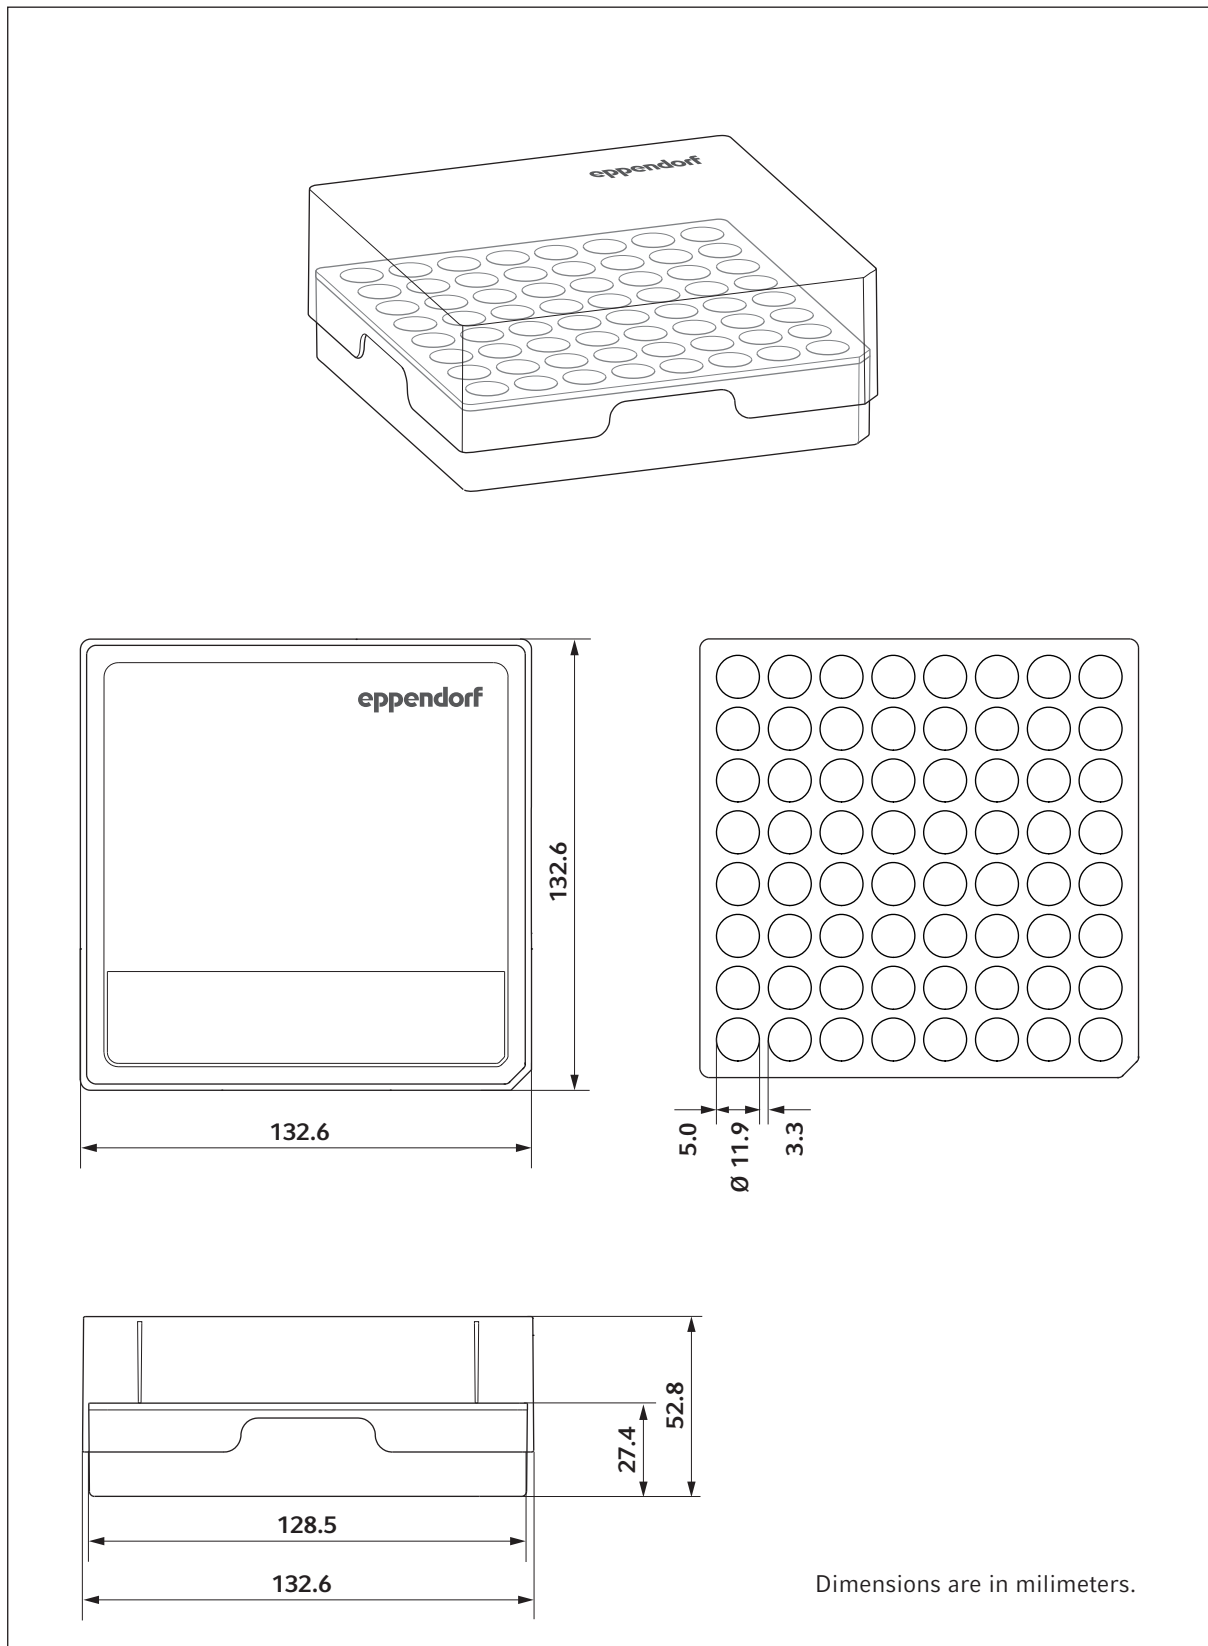

## Technical Data Sheet

Eppendorf Storage Box 2 inch, 8 x 8  
English (EN)

Your local distributor: [www.eppendorf.com/contact](http://www.eppendorf.com/contact)  
Eppendorf AG · 22331 Hamburg · Germany  
[eppendorf@eppendorf.com](mailto:eppendorf@eppendorf.com) · [www.eppendorf.com](http://www.eppendorf.com)