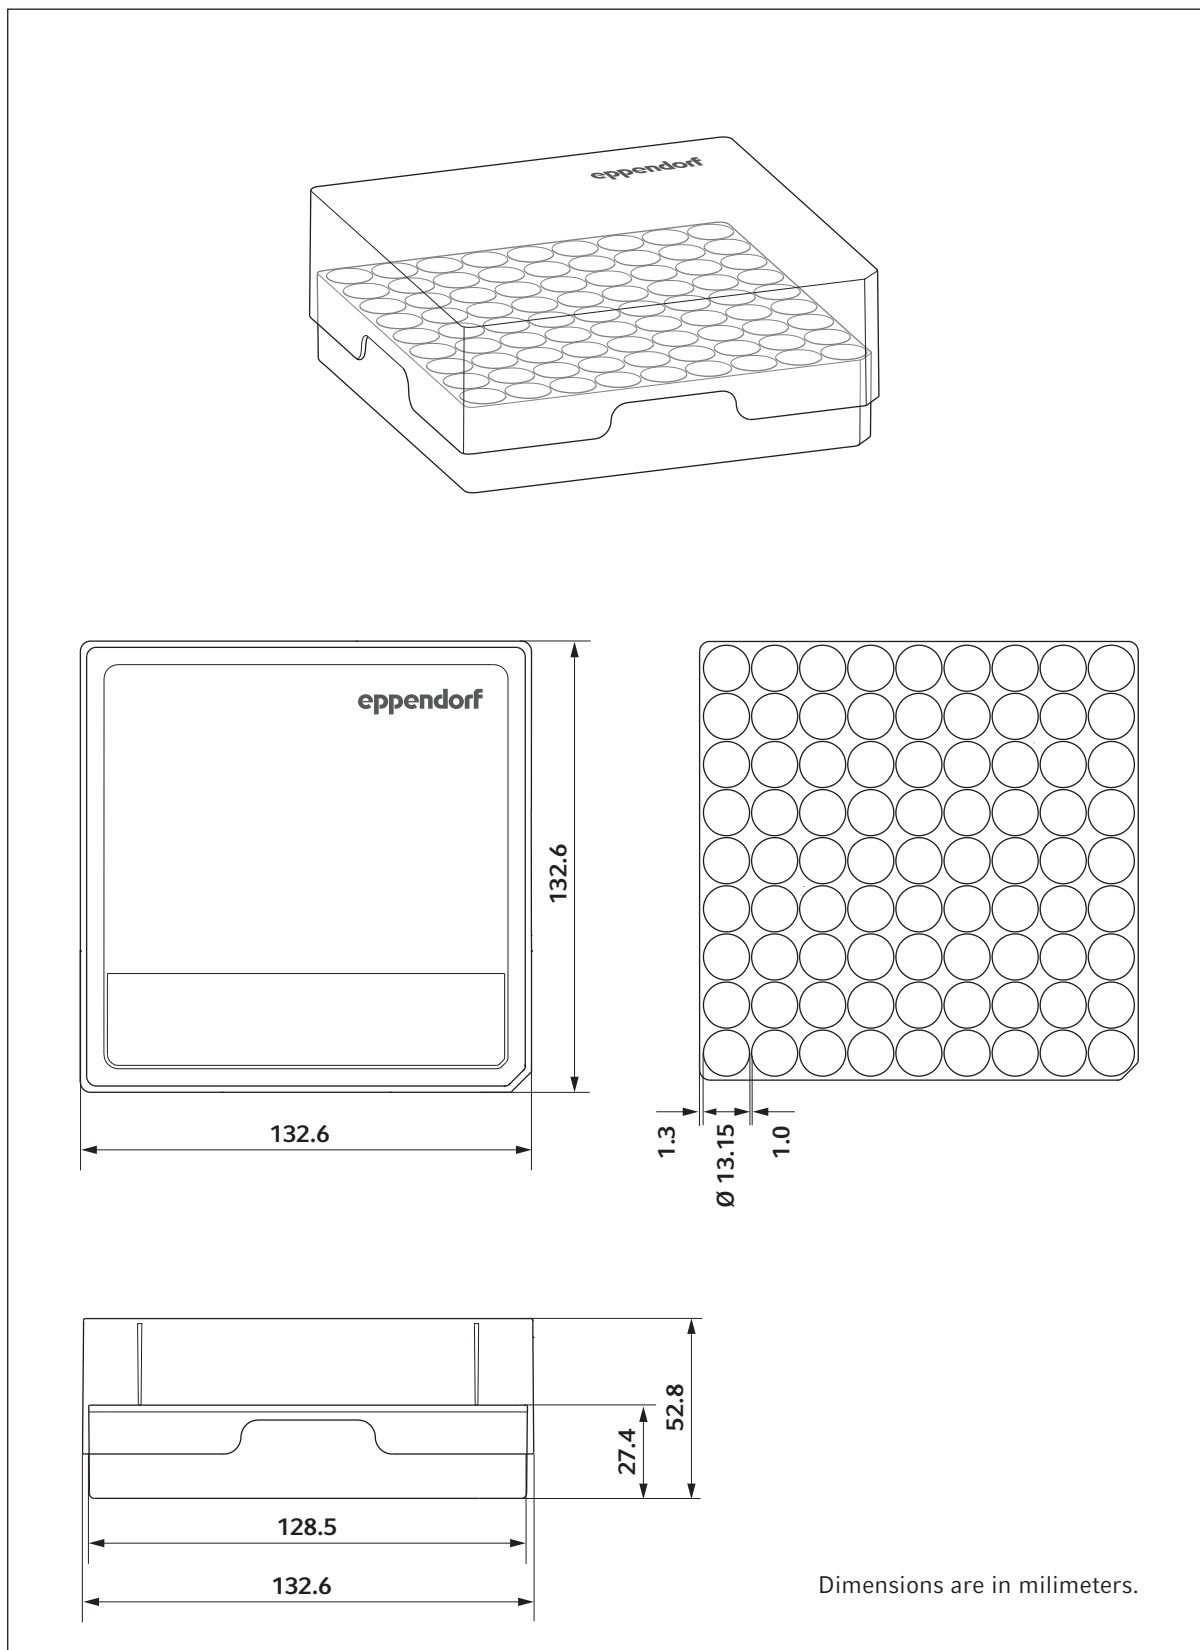

Technical Data Sheet

Eppendorf Storage Box 2 inch, 9 x 9

English (EN)

Your local distributor: www.eppendorf.com/contact

Eppendorf AG · 22331 Hamburg · Germany

eppendorf@eppendorf.com · www.eppendorf.com