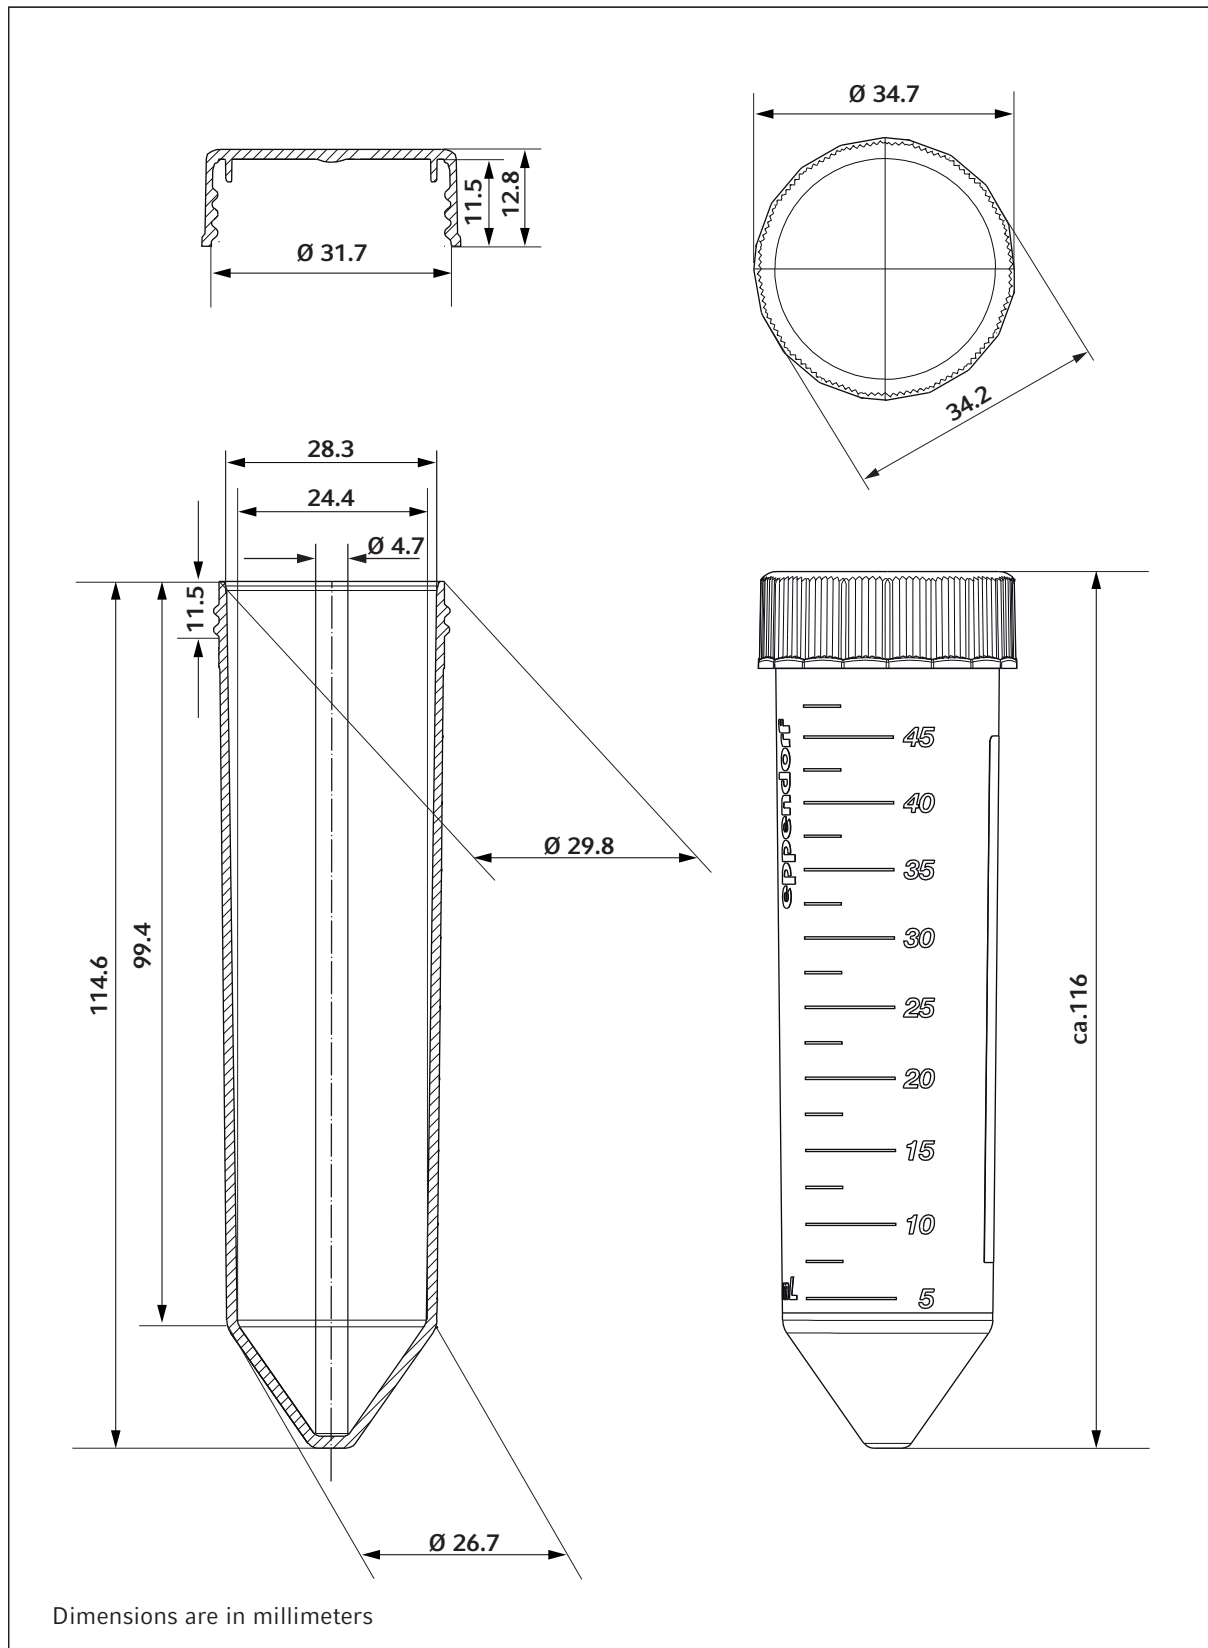

Technical Data Sheet
 Conical Tubes 50 mL
 English (EN)

Your local distributor: www.eppendorf.com/contact
 Eppendorf AG · 22331 Hamburg · Germany
eppendorf@eppendorf.com · www.eppendorf.com