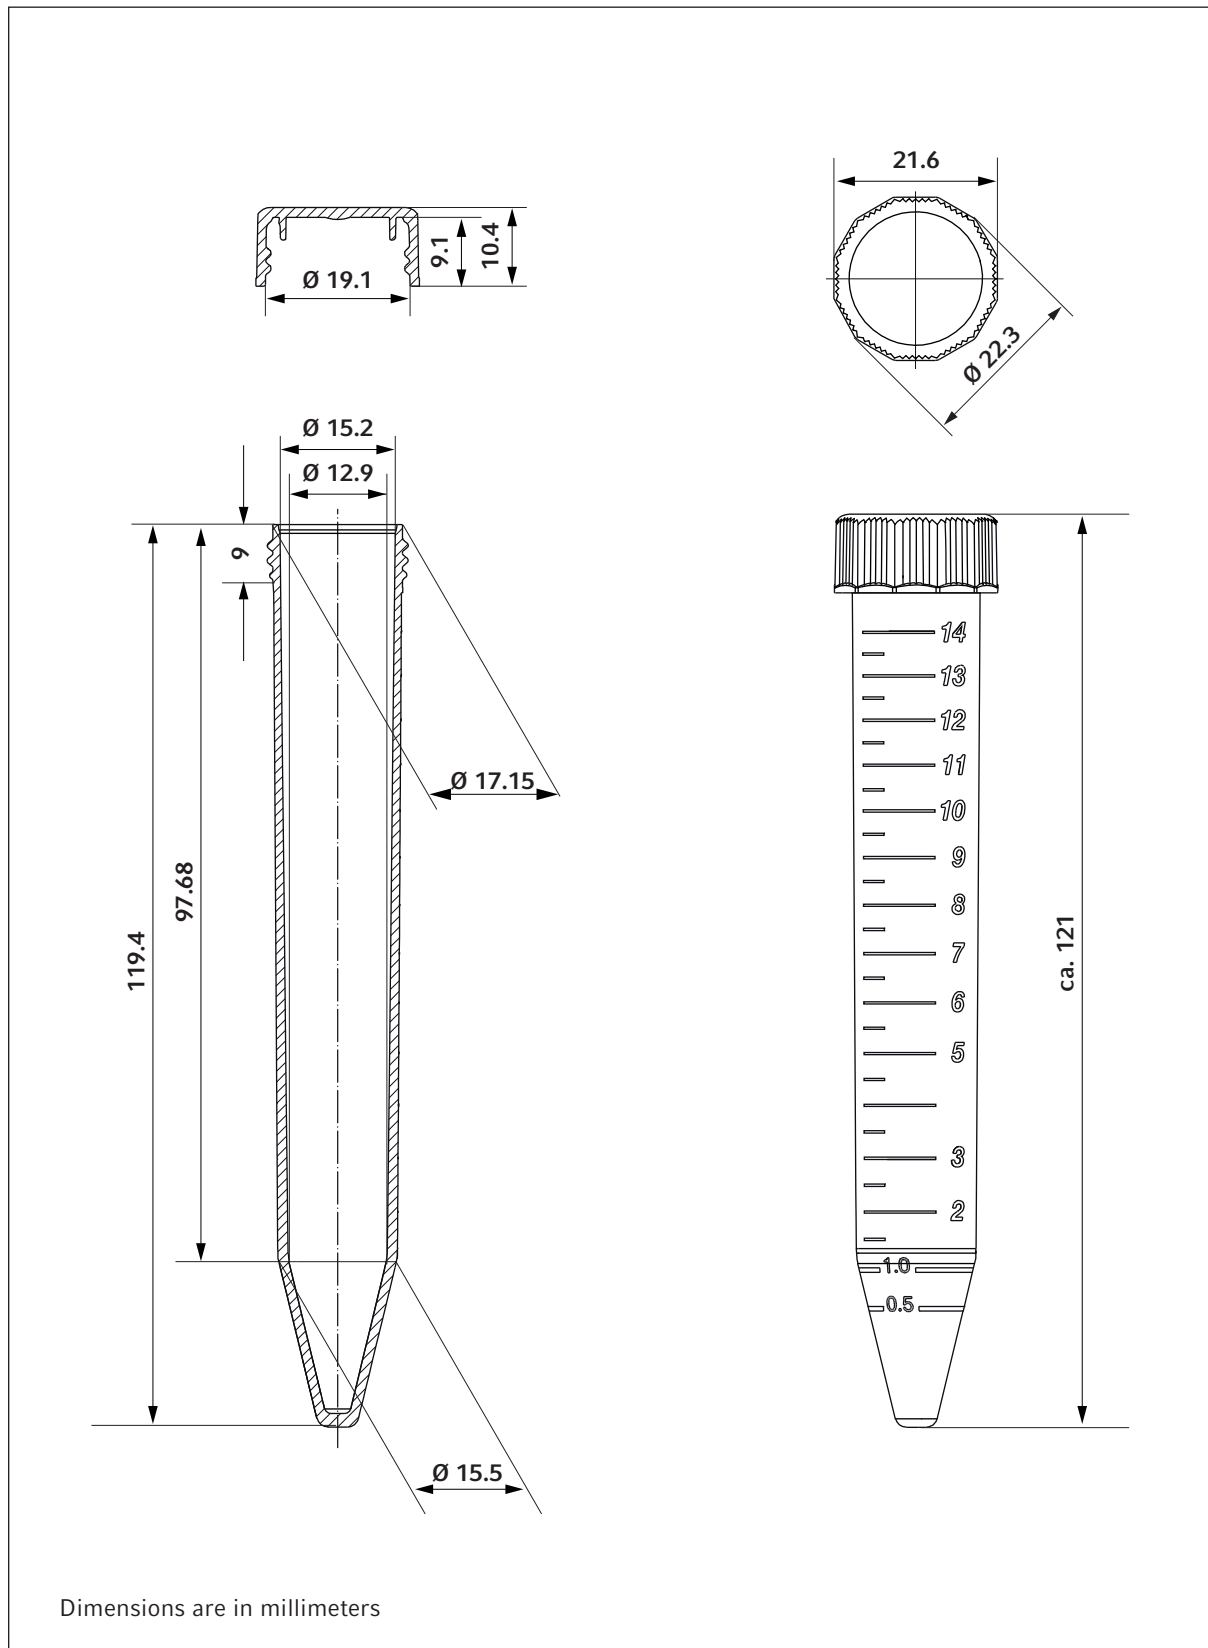

**Technical Data Sheet**  
 Conical Tubes 15 mL  
 English (EN)

Your local distributor: [www.eppendorf.com/contact](http://www.eppendorf.com/contact)  
 Eppendorf AG · 22331 Hamburg · Germany  
[eppendorf@eppendorf.com](mailto:eppendorf@eppendorf.com) · [www.eppendorf.com](http://www.eppendorf.com)