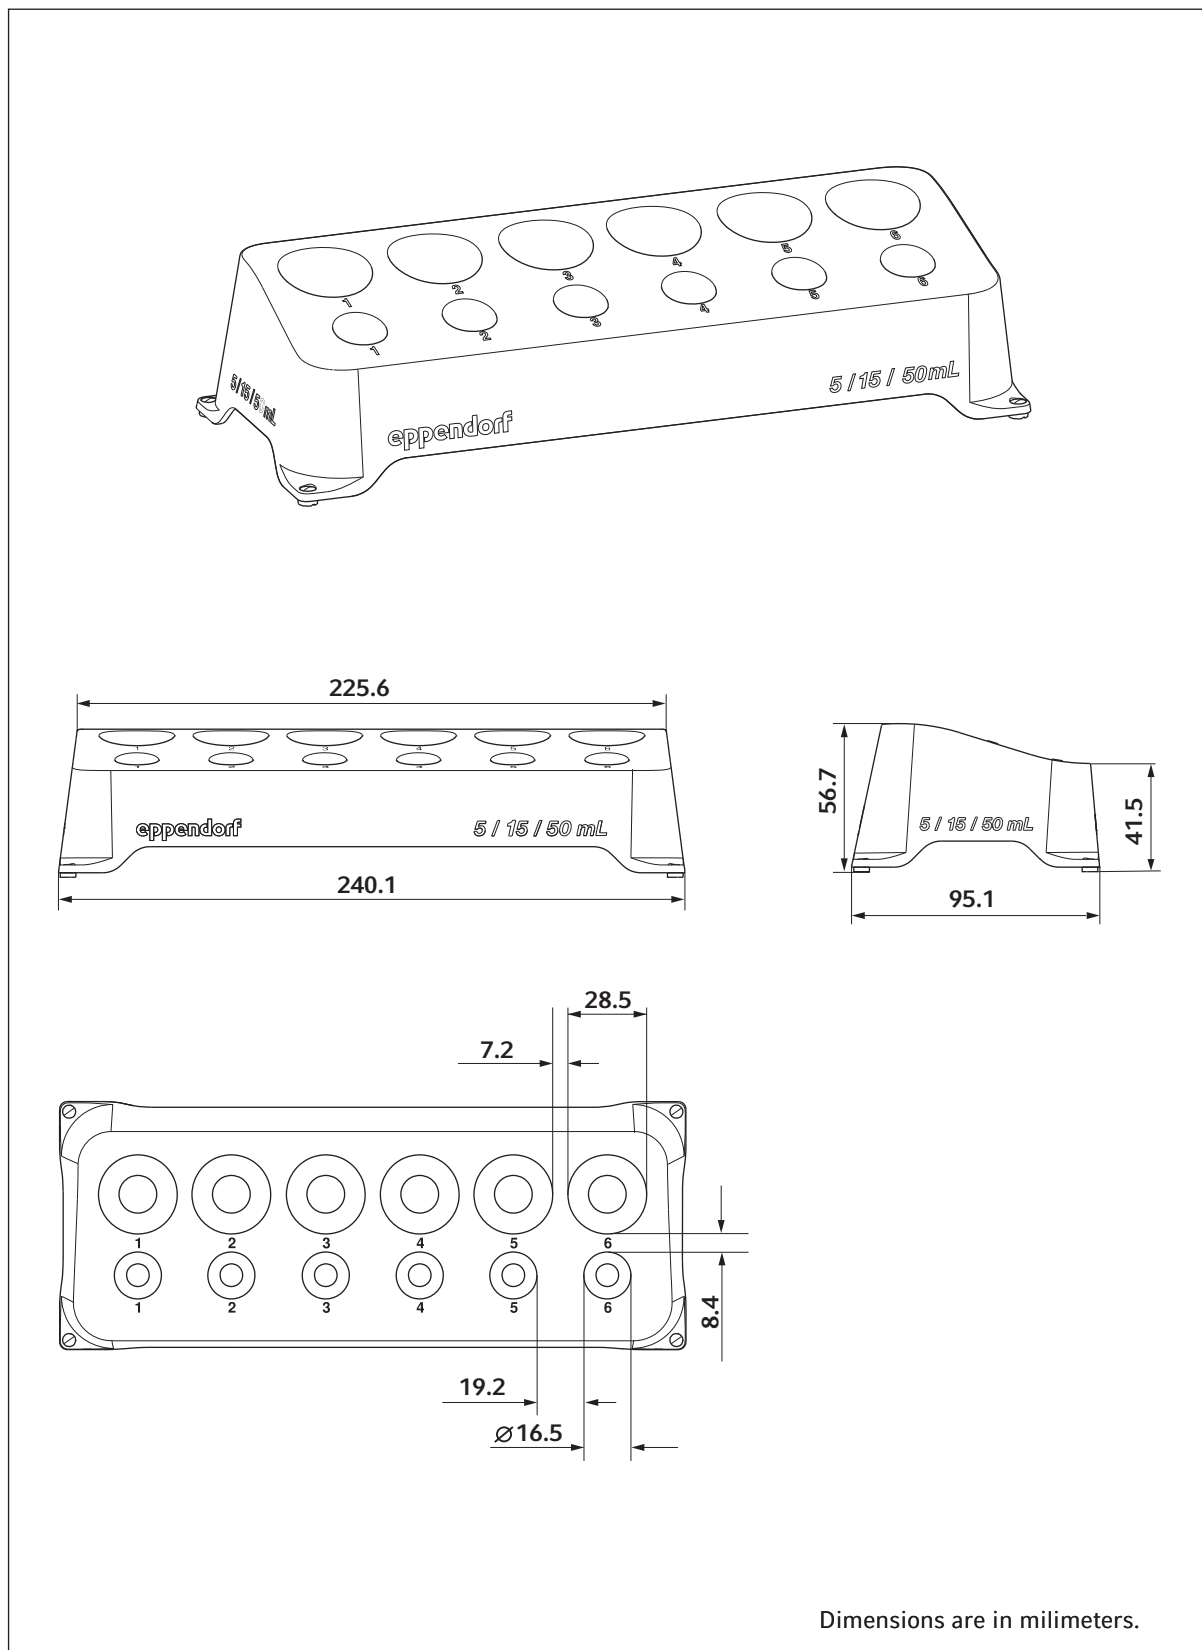

## Technical Data Sheet

Eppendorf Tube Rack 5 mL/15 mL/50 mL

English (EN)

Your local distributor: [www.eppendorf.com/contact](http://www.eppendorf.com/contact)

Eppendorf AG · Barkhausenweg 1 · 22339 Hamburg · Germany  
[eppendorf@eppendorf.com](mailto:eppendorf@eppendorf.com) · [www.eppendorf.com](http://www.eppendorf.com)