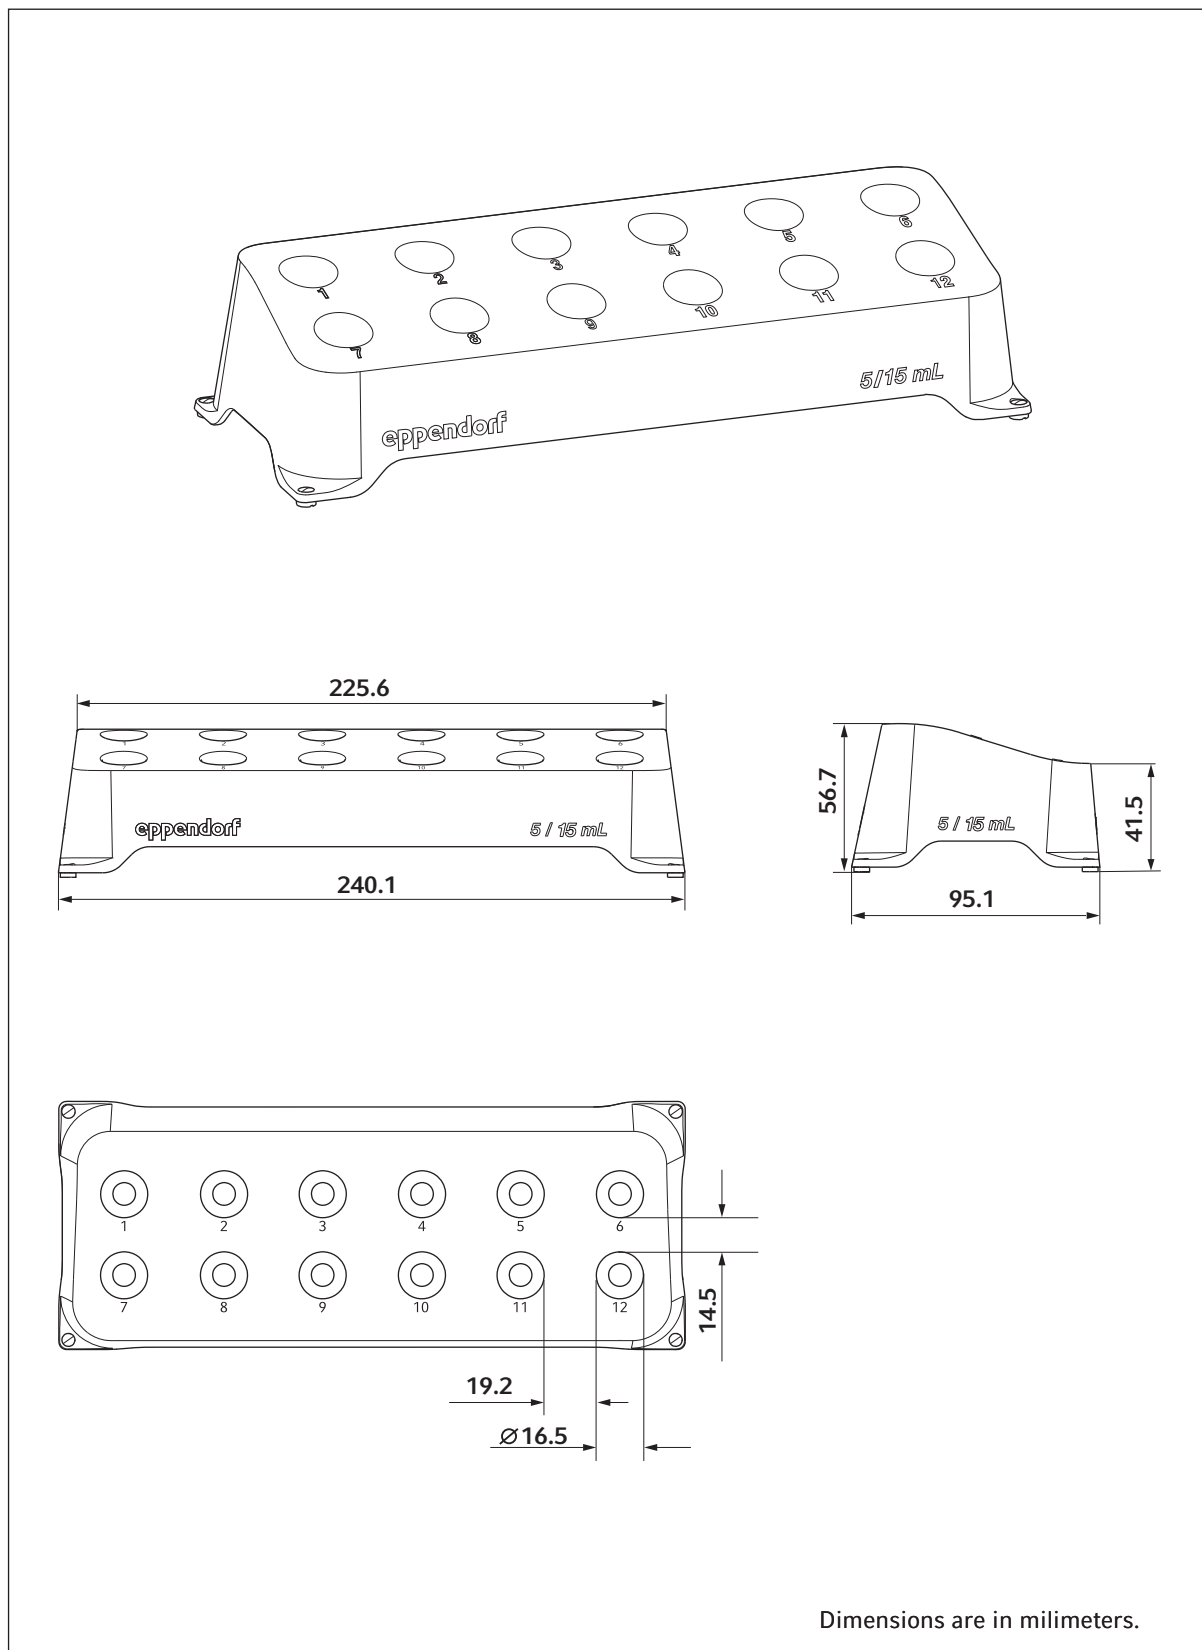

Technical Data Sheet
 Eppendorf Tube Rack 5 mL/15 mL
 English (EN)

Dimensions are in millimeters.

Your local distributor: www.eppendorf.com/contact
 Eppendorf AG · Barkhausenweg 1 · 22339 Hamburg · Germany
eppendorf@eppendorf.com · www.eppendorf.com