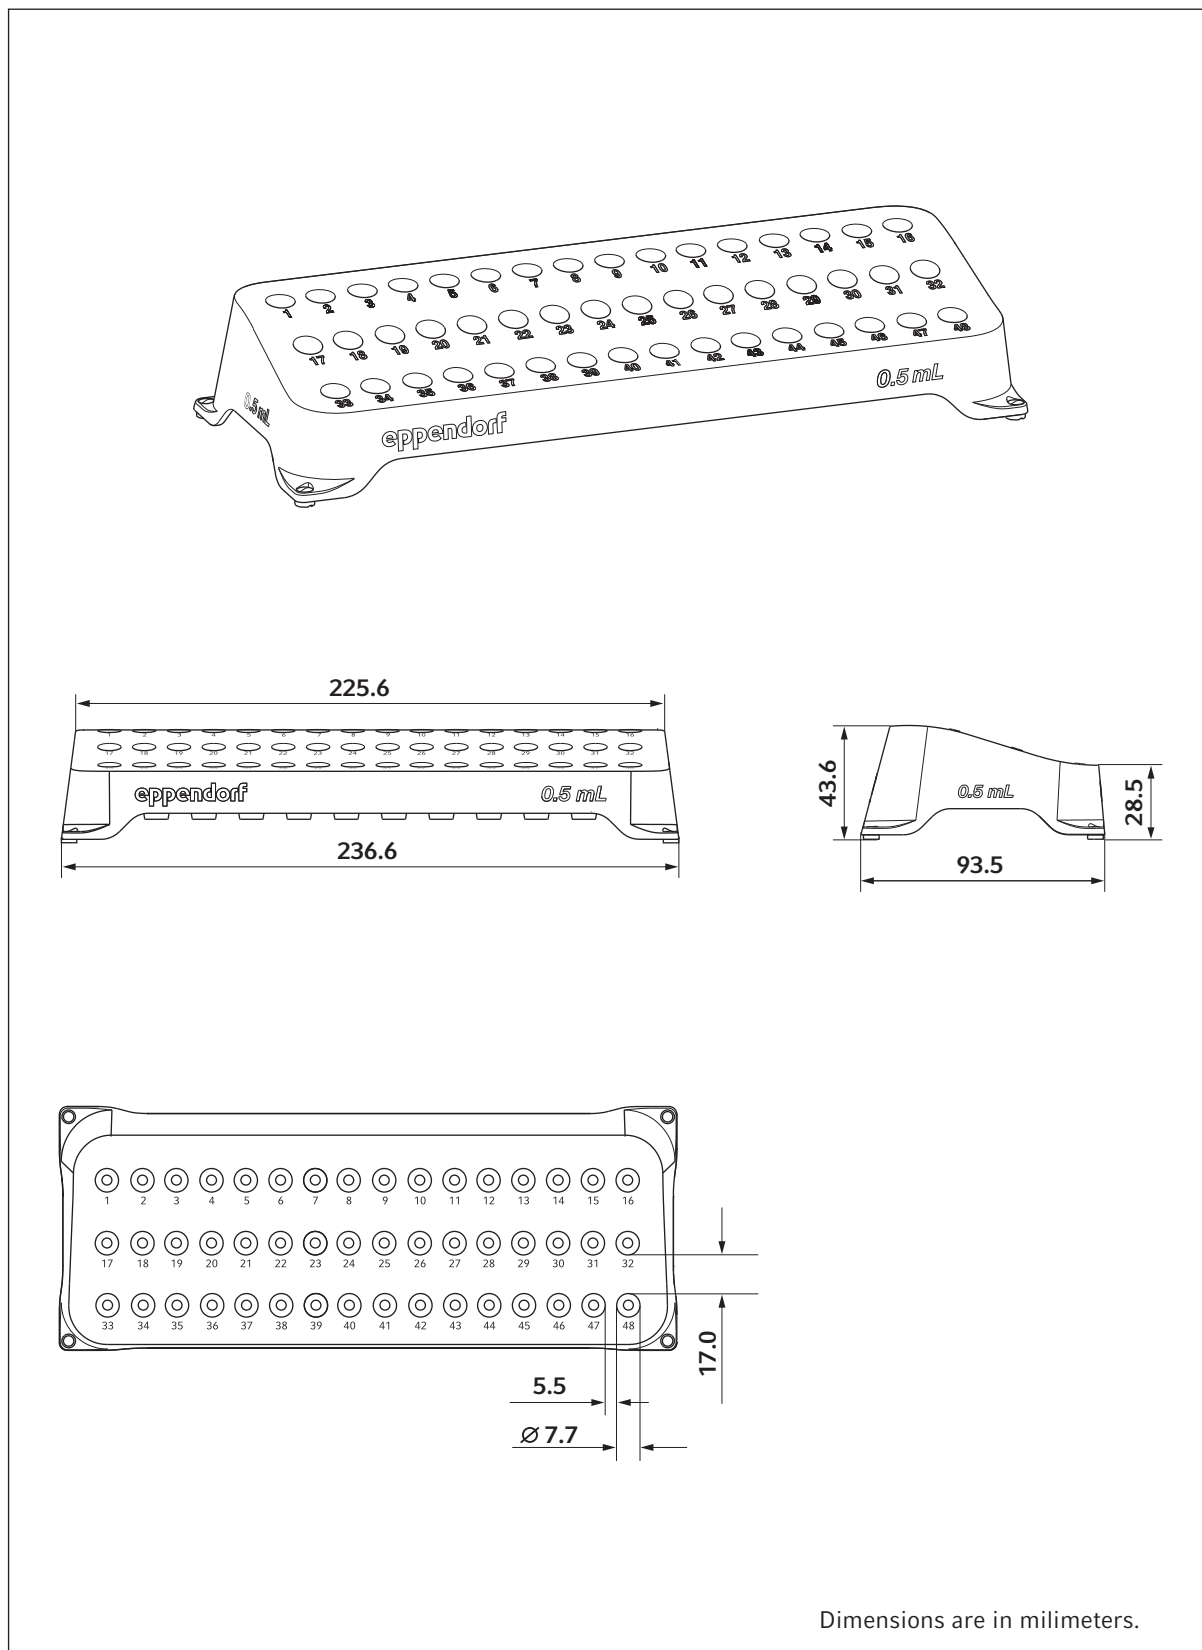

Technical Data Sheet
 Eppendorf Tube Rack 0.5 mL
 English (EN)

Your local distributor: www.eppendorf.com/contact
 Eppendorf AG · Barkhausenweg 1 · 22339 Hamburg · Germany
eppendorf@eppendorf.com · www.eppendorf.com